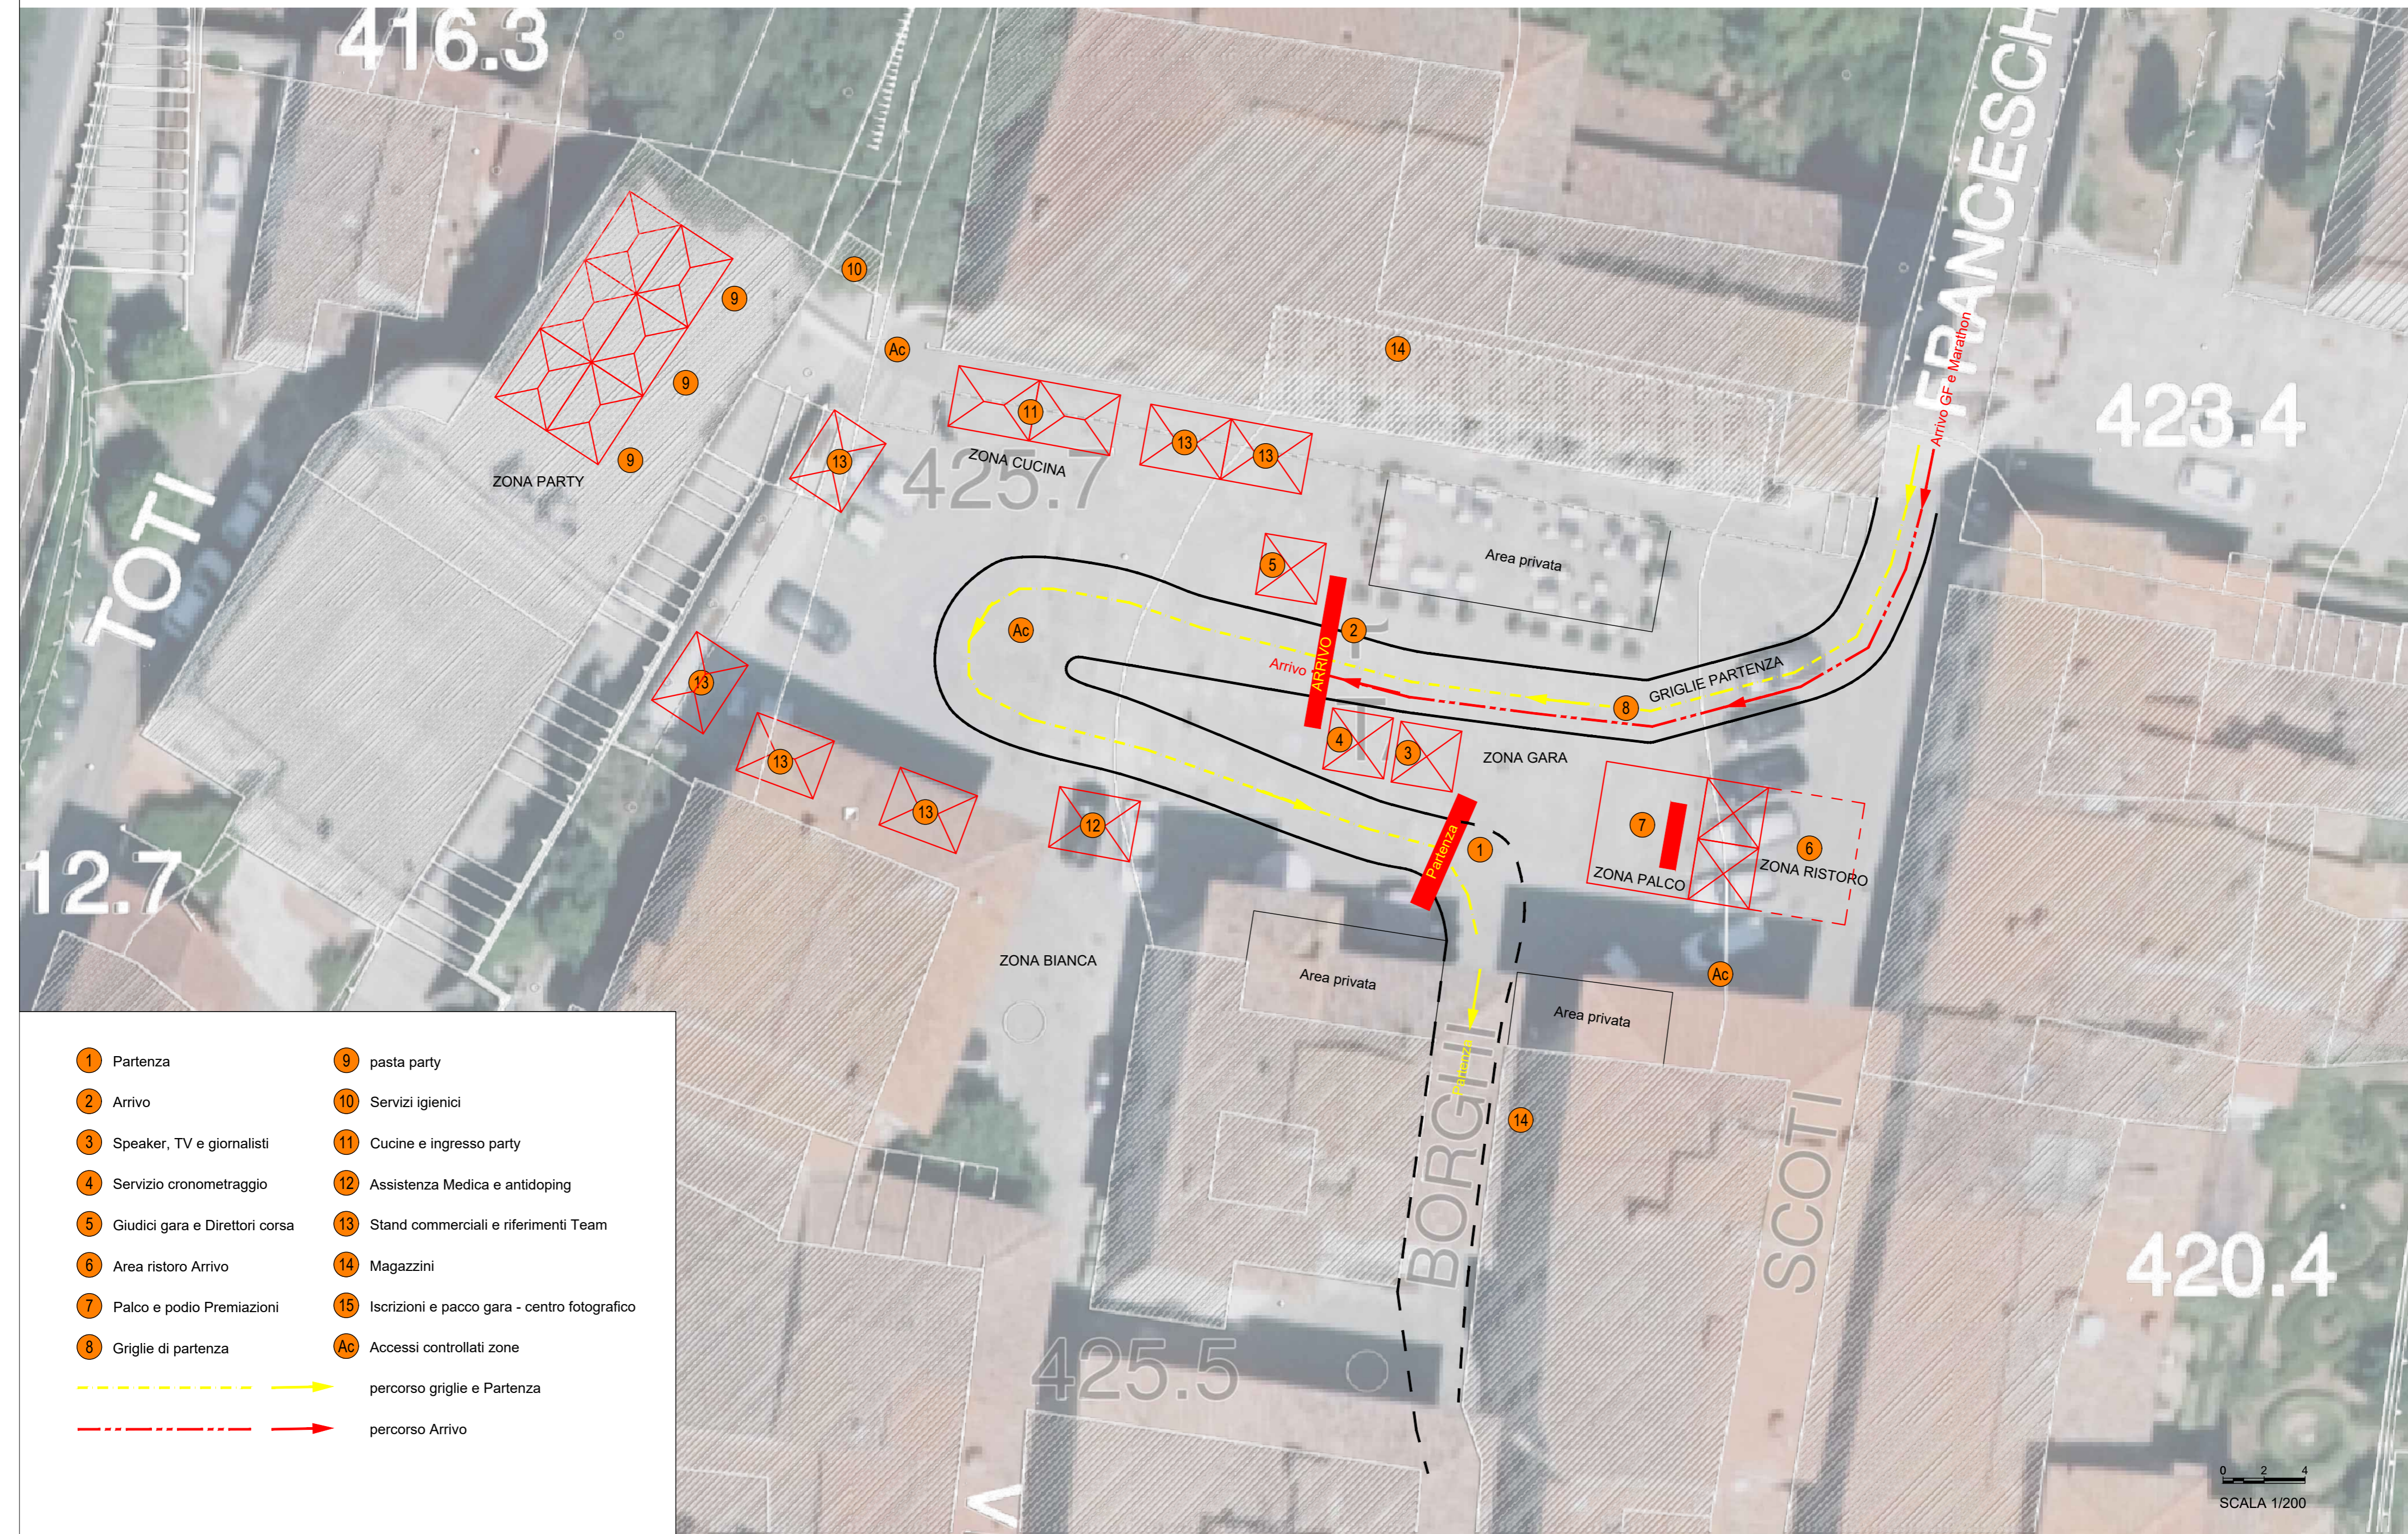

CASENTINO BIKE 31^ - 2024

ZONA PARTENZA - ARRIVO - Piazza Tarlati Bibbiena

- | | |
|----------------------------------|---|
| 1 Partenza | 9 pasta party |
| 2 Arrivo | 10 Servizi igienici |
| 3 Speaker, TV e giornalisti | 11 Cucine e ingresso party |
| 4 Servizio cronometraggio | 12 Assistenza Medica e antidoping |
| 5 Giudici gara e Direttori corsa | 13 Stand commerciali e riferimenti Team |
| 6 Area ristoro Arrivo | 14 Magazzini |
| 7 Palco e podio Premiazioni | 15 Iscrizioni e pacco gara - centro fotografico |
| 8 Griglie di partenza | Ac Accessi controllati zone |
| percorso griglie e Partenza | |
| percorso Arrivo | |